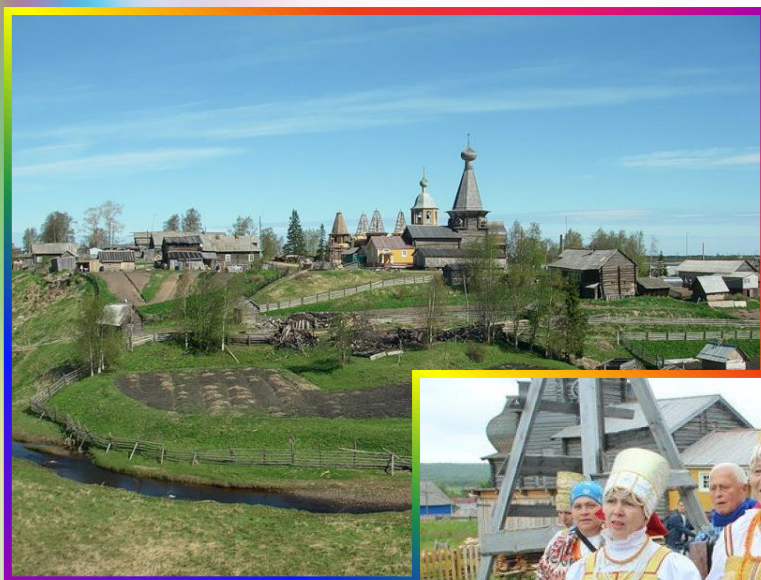

Объединение «Летопись родного края»

Дополнительная общеобразовательная программа «Летопись родного края»

Возраст обучающихся 11 – 15 лет

Направленность программы – туристско-краеведческая

Форма образования – очная

Платность – реализуется на бесплатной основе

Краткое содержание программы.

Программа направлена на приобщение учащихся к историческому, культурному и духовному наследию Севера, расширение знаний учащихся об истории и культуре своего родного края; развитие интереса к истории, культуре, традициям и быту северного края; воспитание любви к своей Родине, родному краю. В программе знакомство с историей, природой, обычаями и традициями Архангельской области и родного города.

Программа реализуется в рамках внеурочной деятельности по ФГОС

**Педагоги Левченко Елена Борисовна
Приходько Оксана Николаевна**